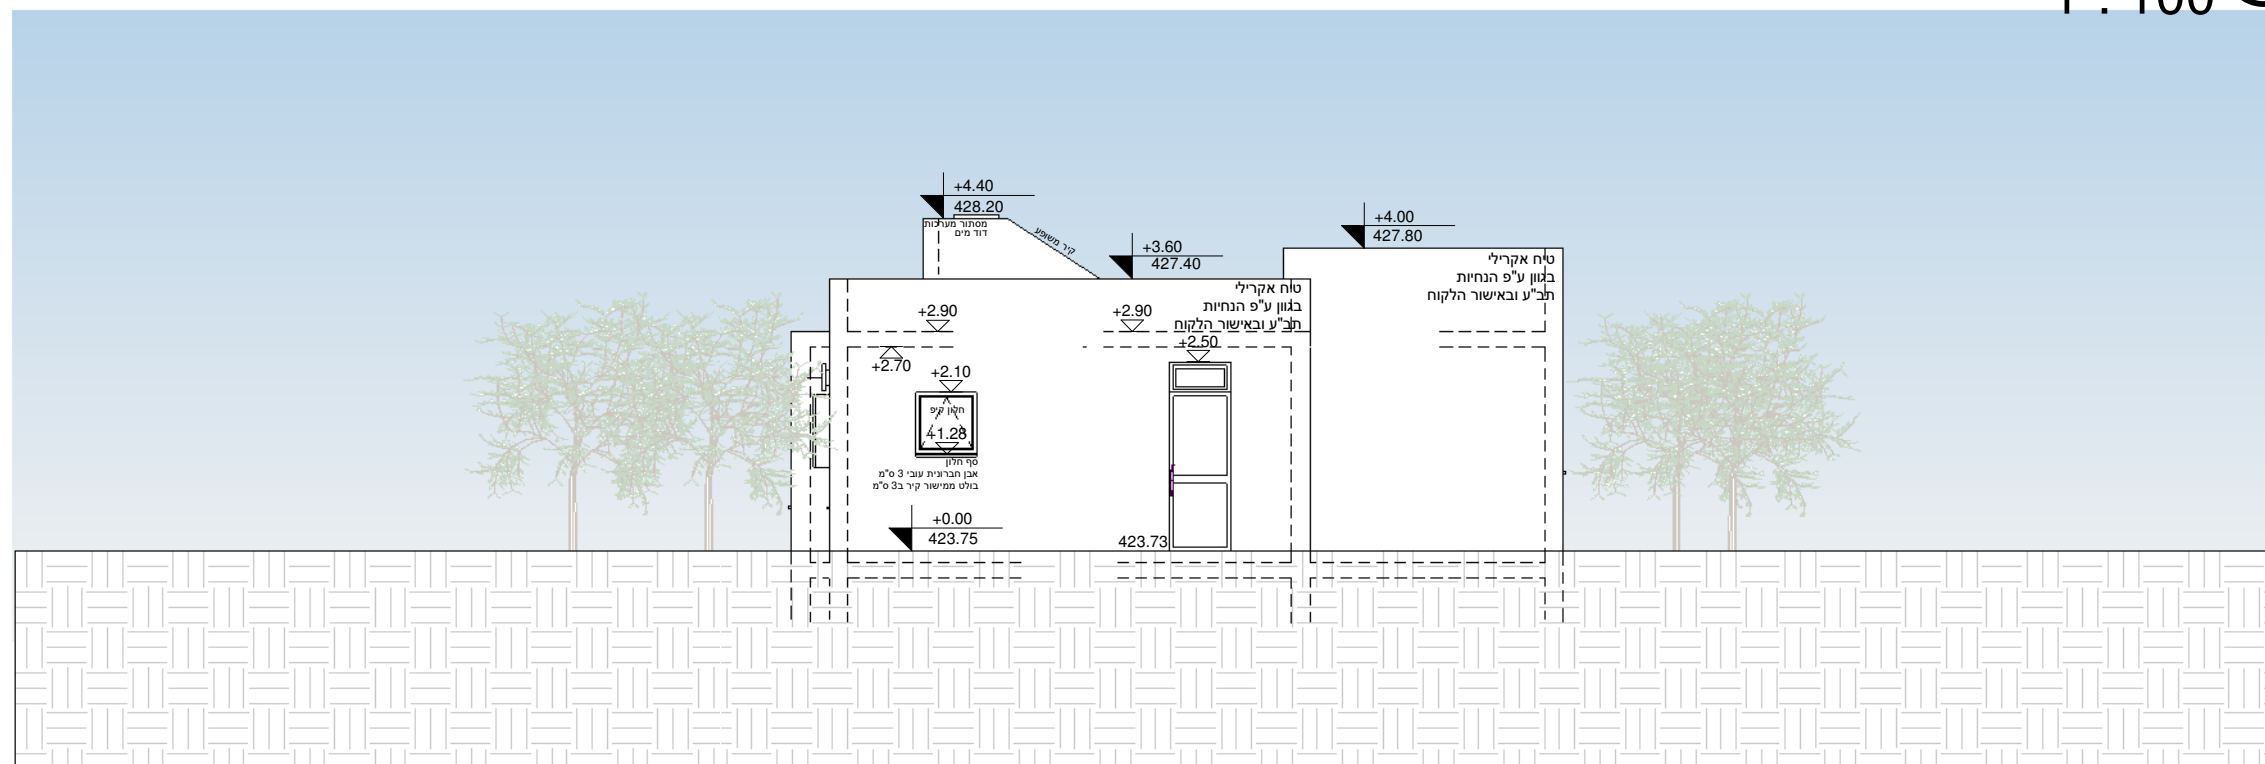

מזרחית ③
1 : 100

חזית מערבית ④
1 : 100

YAARI
אדריכלות. ניהול. פיקוח.

דגם לשם- הרחבה אלוני הבשן - דגם 3 חדרי שינה

שם הפרויקט

1 : 100

קנ"מ:

12/28/2020 10:21:51 AM

חזיתות מזרחית-מערבית

שטח ברוטו

תאריך

שם התוכנית