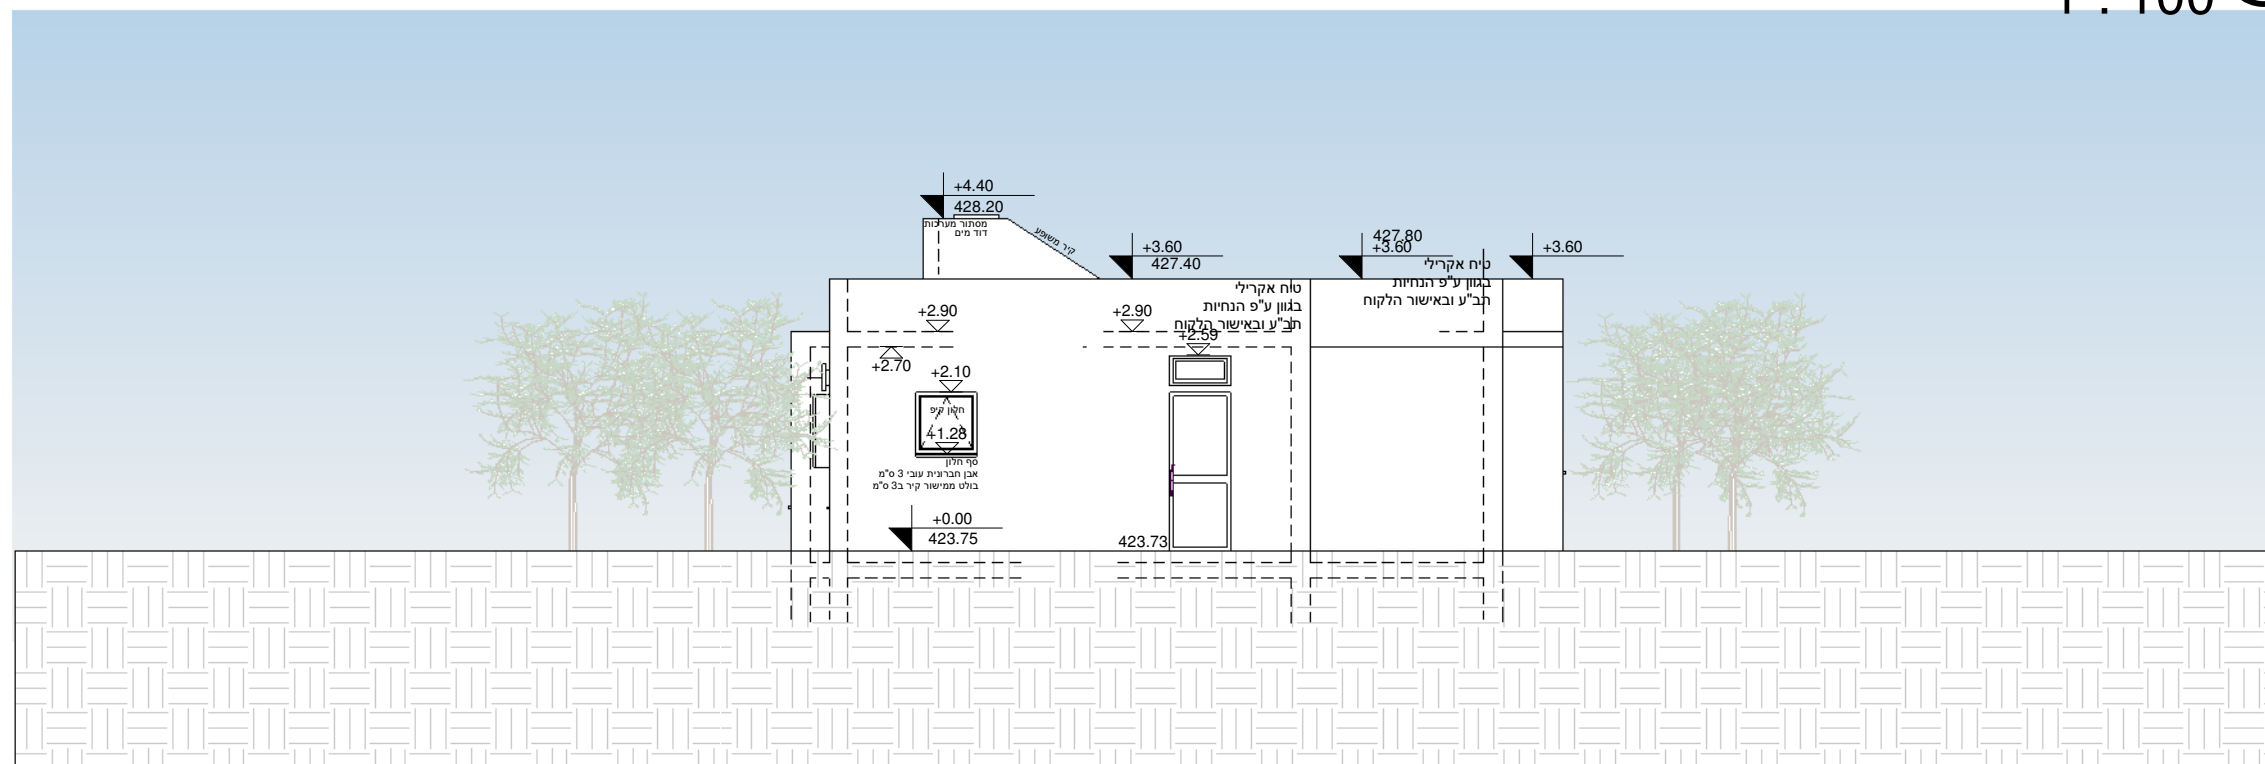

מזרחית ③
1 : 100

חזית מערבית ④
1 : 100

YAARI
אדריכלות. ניהול. פיקוח.

חלמיש
זימות. בנייה. פיתוח.

דגם שוהם - הרחבה אלוני הבשן - דגם 2 חדרי שינה

שם הפרויקט

1 : 100

קנ"מ:

12/28/2020 10:28:39 AM

חזיתות מזרחית-מערבית

שטח ברוטו

תאריך

שם התוכנית